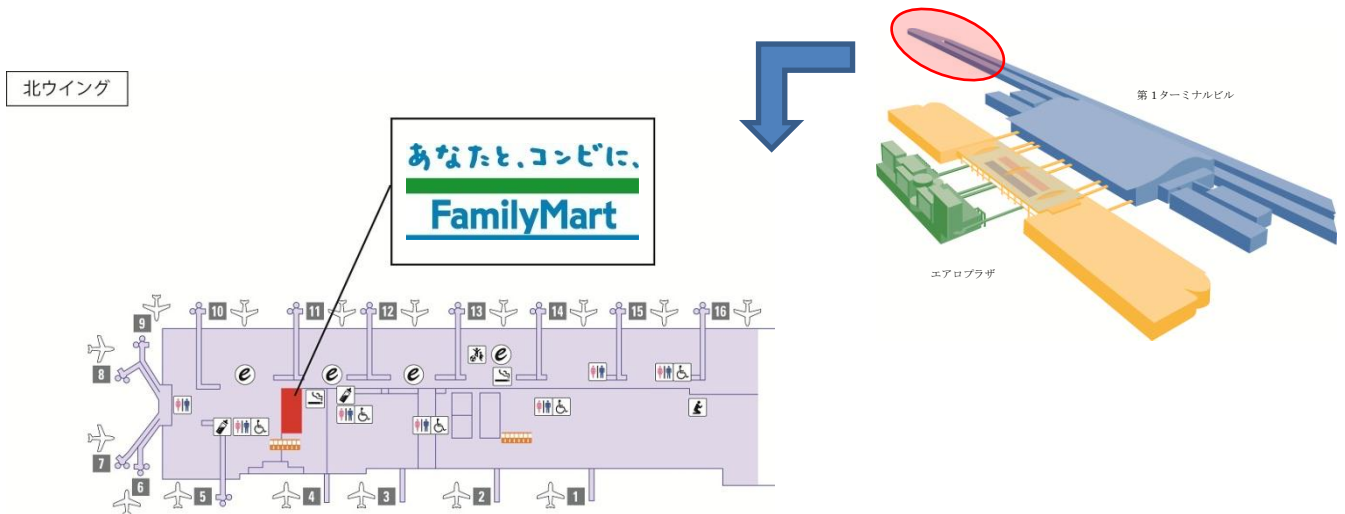

北ウイングに「ファミリーマート」がオープンします ～第1ターミナルビル国際線出国エリアがますます便利に～

株式会社ファミリーマートは、2015年8月26日(水)に、第1ターミナルビル国際線出国エリア北ウイング2階にコンビニエンスストア「ファミリーマート」をオープンします。

同社は、すでに第1ターミナルビル2階、4階および国際貨物地区に出店の実績があり、このたび関西空港内4店舗目の出店となります。なお、今回の出店は大手コンビニエンスストアチェーンとして、当空港国際線出国エリアへの初めての出店となります。

早朝から深夜まで、臨時便を含めた全てのフライトのお客様にご利用いただくことが可能な24時間営業で、国際線出国エリアの利便性がますます向上します。

○ 概要

- ・ 店名 ファミリーマート 関空北ウイング店
- ・ 業態 コンビニエンスストア
- ・ 開業日時 2015年8月26日(水) 7:00～
- ・ 営業時間 24時間(年中無休)
- ・ 場所 下図参照

※第1ターミナルビルより国際線で出発のお客様のみご利用いただけます。

■ファミリーマート初！空港内の国際線“出国エリア”に出店

「ファミリーマート関空北ウイング店」は、関西の空の玄関口である関西国際空港第1ターミナルビル内で、国際線に搭乗されるお客さまが出国手続き後にご利用になる北ウイングの11番ゲート付近に開店いたします。空港内の国際線“出国エリア”への出店はファミリーマートとして初めてです。

■出国手続き後も、お馴染みの「ファミチキ」や挽きたてコーヒーがお楽しみいただけます