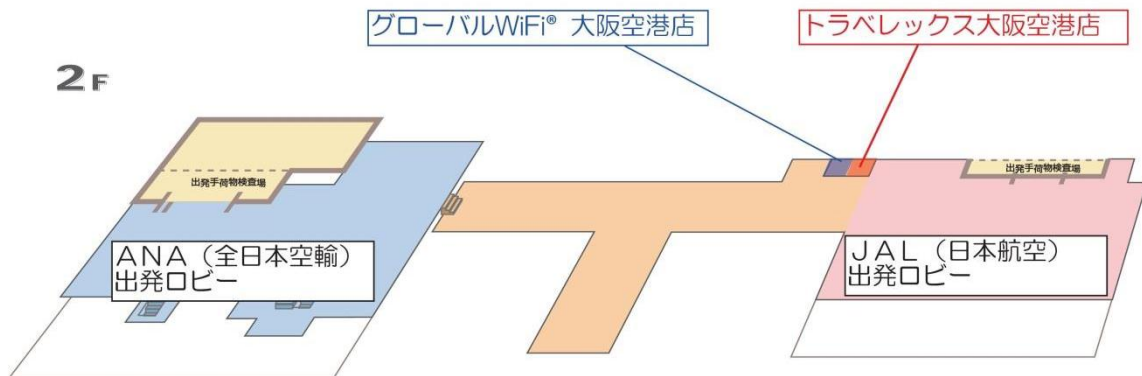

【2店舗共通】

- オープン日 2015年7月25日(土)
- 場 所 中央ブロック2階
- 営業時間 7:00～20:00 (年中無休)

【トラベレックス大阪空港店】

- 取扱業務 外貨両替(33通貨)、海外専用プリペイドカード販売、COMICA*販売
*日本国内、および日本⇄海外通話が可能なプリペイドカード

【グローバルWiFi®大阪空港店】

- 取扱業務 Wi-Fi ルーターレンタルサービス(海外向け、日本国内向け)、SIMカード販売