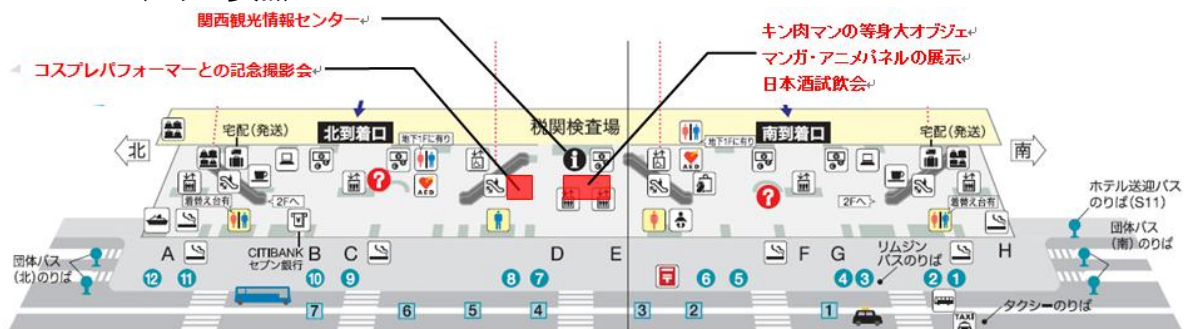

「KANSAI 国際観光 YEAR2014」開催！

外国からのお客様を「おもてなし」

関西国際空港では、関西広域連合と連携して、日本のポップカルチャーを世界に発信する「KANSAI 国際観光 YEAR2014」のPRイベントを開催します。「関空旅博 2014」会場ステージにおいてアニメキャラやコスプレパフォーマーによるPRイベントの実施に加えて、関西のアニメキャラのビジュアルパネルを展示。

さらに、コスプレパフォーマーとの記念撮影会、関西の日本酒試飲会も実施し、海外からお越しのお客様をお出迎えます。

○ 日 程

2014年5月24日(土)～5月25日(日)

○ 開催場所

- ・ 関空旅博ステージ(関西空港駅コンコース「南広場」)
- ・ 「関西観光情報センター」前(関西国際空港第1ターミナルビル1階国際線到着フロア中央)

(マップ参照)

○ 内 容

- ・ 「KANSAI 国際観光 YEAR2014」PRステージ(24日 9:40～10:00)
関空旅博ステージにおいて、アニメキャラやコスプレパフォーマンスにより「KANSAI 国際観光 YEAR」をPRします。
- ・ マンガ、アニメパネル展示(24日 11:00～25日 17:00)
「関西観光情報センター」前において、関西のアニメキャラと観光地をモチーフとしたパネル展示を実施いたします。
- ・ コスプレパフォーマーとの記念撮影会(24日～25日、両日とも 11:00～17:00)
「関西観光情報センター」前において、外国人観光客を対象に、コスプレパフォーマーとの記念撮影会を実施します。
- ・ 日本酒試飲会(25日、11:00～17:00の間で3回程度開催)
「関西観光情報センター」前において、外国人観光客を対象に、きき酒師による関西の地酒の試飲会を実施します。

「KANSAI 国際観光 YEAR2014」 関空旅博連携イベントについて

「KANSAI 国際観光 YEAR2014」のPRイベントを、「関空旅博2014」と連携して下記のとおり開催しますので、お知らせします。

記

1 趣 旨

関西の空の玄関口である関西国際空港で、「関西のアニメ・マンガ等」を活用し、関西の魅力を外国人観光客にアピールする。

2 日 時

平成26年5月24日(土)～25日(日)11:00～17:00

3 場 所

関西国際空港 (第1ターミナルビル1階 関西観光情報センターを中心に展開)

4 内 容

- (1) 「KANSAI 国際観光 YEAR2014」PRステージ (24日)
関空旅博ステージにおいて、アニメキャラやコスプレパフォーマンスにより「KANSAI 国際観光 YEAR」をPRする。
- (2) マンガ・アニメパネル展示 (24日～25日)
関西国際空港第1ターミナルビル1階案内所において、関西のアニメキャラと観光地をモチーフとしたパネル展示を実施。
- (3) コスプレパフォーマンスとの記念撮影会 (24日～25日)
外国人観光客を対象に、コスプレパフォーマンスとの記念撮影会を実施。
- (4) 日本酒試飲会 (25日)
外国人観光客を対象に、きき酒師による日本酒試飲会を実施。構成府県市の地酒を試していただく。