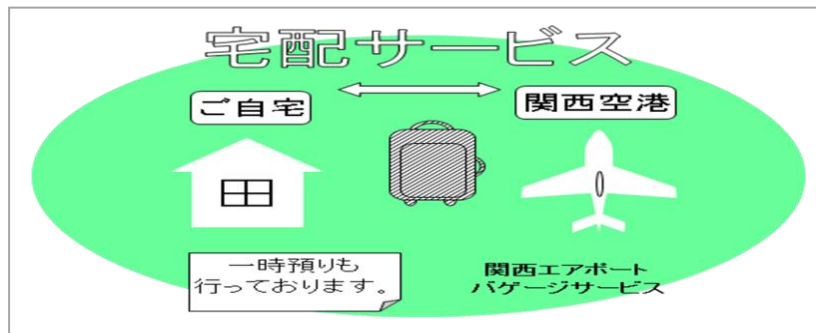

「関西 エアポート バゲージ サービス」が出店します

旅客ターミナルビル 1 階北および 4 階北に、コウノイケ・エアポートサービス株式会社が運営する「関西エアポート バゲージ サービス」がオープンします。

1階の北到着口より出られて右手奥と、4階北出国カウンターの隣にて、手荷物宅配サービス業務を開始します。お客様の大切な手荷物と思い出をお預かりし、安心・安全に自宅まで責任を持ってお届けします。同じエリアにて、手荷物やコートなどの一時預かりサービスも行います。またご出国されるお客様の手荷物の集荷も行います。

■出店概要

- | | |
|-----------|--|
| 1. 店名 | 関西 エアポート バゲージ サービス |
| 2. 運営者 | コウノイケ・エアポートサービス株式会社
http://www.konoike-aps.net/ |
| 3. サービス内容 | ・手荷物宅配サービス
スーツケース(120 サイズ)1 個/30kg 1,890 円～
・手荷物一時預かりサービス
スーツケース(100 サイズ)1 個/350 円～ |
| 4. 開業日 | 2012年9月1日(土)～ |
| 5. 営業時間 | 旅客ターミナルビル 1 階北/6:30～22:30(年中無休)
旅客ターミナルビル 4 階北/7:00～21:00(年中無休) |
| 6. 連絡先 | 072-456-8701(TEL 予約) |
| 7. 場所 | 下図の通り |