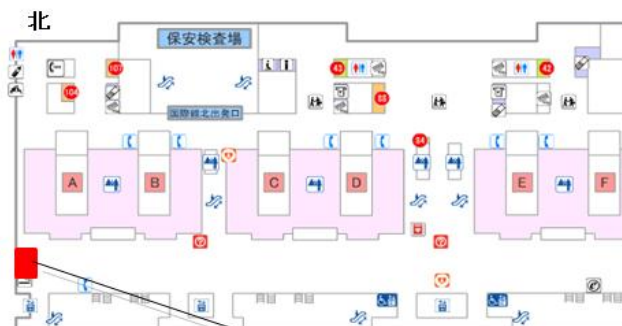

「関西 エアポート バゲージ サービス」が出店します

旅客ターミナルビル 1 階北および 4 階北に、コウノイケ・エアポートサービス株式会社が運営する「関西エアポート バゲージ サービス」がオープンします。

1階の北到着口より出られて右手奥と、4階北出国カウンターの隣にて、手荷物宅配サービス業務を開始します。お客様の大切な手荷物と思い出をお預かりし、安心・安全に自宅まで責任を持ってお届けします。同じエリアにて、手荷物やコートなどの一時預かりサービスも行います。またご出国されるお客様の手荷物の集荷も行います。

■出店概要

- | | |
|-----------|--|
| 1. 店名 | 関西 エアポート バゲージ サービス |
| 2. 運営者 | コウノイケ・エアポートサービス株式会社
http://www.konoike-aps.net/ |
| 3. サービス内容 | ・手荷物宅配サービス
スーツケース(120 サイズ)1 個/30kg 1,890 円～
・手荷物一時預かりサービス
スーツケース(100 サイズ)1 個/350 円～ |
| 4. 開業日 | 2012年9月1日(土)～ |
| 5. 営業時間 | 旅客ターミナルビル 1 階北/6:30～22:30(年中無休)
旅客ターミナルビル 4 階北/7:00～21:00(年中無休) |
| 6. 連絡先 | 072-456-8701(TEL 予約) |
| 7. 場所 | 下図の通り |

〔旅客ターミナルビル4階〕

〔旅客ターミナルビル1階〕

出店区画

関西国際空港での宅配・一時預かりサービス

旅客ターミナルビル 1 階北および 4 階北に、コウノイケ・エアポートサービス株式会社が運営する「関西エアポート バゲージ サービス」がオープンいたします。

1 階の北到着口より出られて右手奥と、4 階北出国 A カウンターの隣にて、手荷物宅配サービス業務を開始します。お客様の大切な手荷物と思い出をお預かりし、安心・安全に御自宅まで責任を持ってお届けいたします。同時に手荷物や、コートなどの一時お預かりサービスも行ないます。