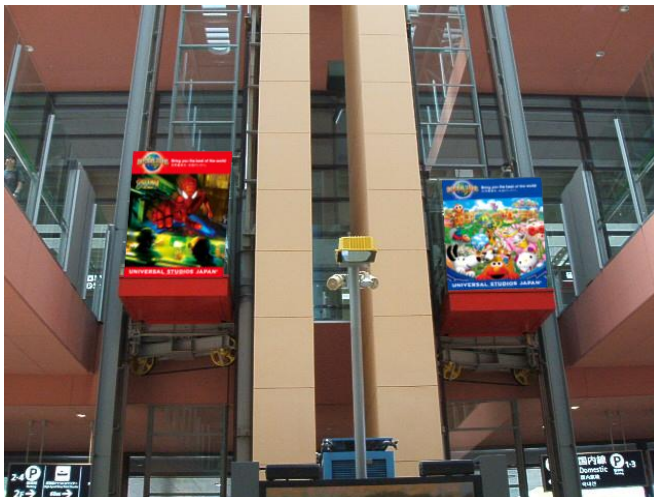

## ユニバーサル・スタジオ・ジャパンの人気キャラクターが KIXに登場！！

～KIXの玄関「シースルーエレベーター」に初めての本格的な装飾！  
最高の旅の思い出は、人気キャラクターのお出迎えから～

関西国際空港では、世界中から到着されるお客様に旅の第一歩を楽しんでいただけるよう、ユニバーサル・スタジオ・ジャパン協力のもと、キャニオンのシースルーエレベーターを期間限定で装飾します。

外からエレベーターを見ると、パークの人気キャラクター達が、到着されたお客様を歓迎しているように映ります。また、エレベーターの中からは外が透けて見えるため、今まで通りキャニオンの雄大な景色をご覧ください。

「24時間、こころ動かす空港」KIX 関西国際空港と、「世界最高を、お届けしたい。」ユニバーサル・スタジオ・ジャパンのコラボレーション、どうぞお楽しみ下さい。

- 期 間 2012年8月2日(木)～2012年9月30日(日) (予定)
- 場 所 関西国際空港旅客ターミナルビル内
- 内 容 キャニオン(吹き抜け空間)にあるシースルーエレベーター10基(前面1面)に、「アメージング・アドベンチャー・オブ・スパイダーマン™・ザ・ライド」と「ユニバーサル・ワンダーランド」の装飾を行います。  
外から見える装飾は、エレベーターが動く度にキャラクター達も動いて見えます。  
中からは外の景色が透けて見えるため、今まで通りの開放的なエレベーターとして利用できます。

### ■装飾イメージ