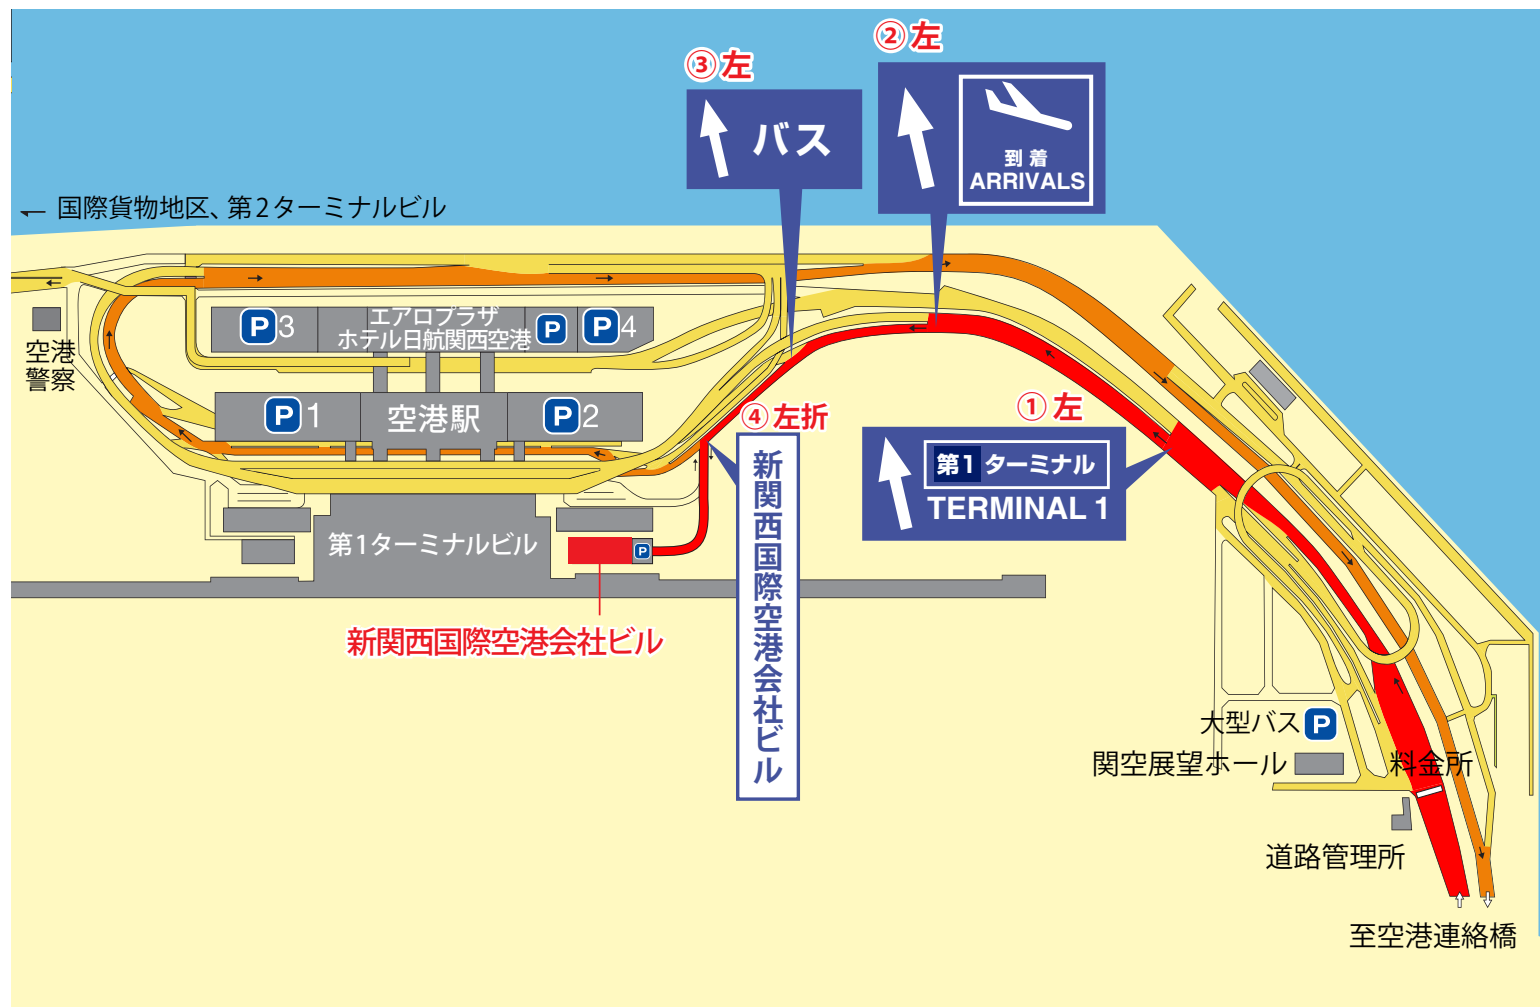

## 新関西国際空港会社ビル 関西空港内道路案内図

### 住所

〒549-8501  
大阪府泉佐野市泉州空港北1番地

### 空港内道路案内

連絡橋通過後、分岐する車路以下の案内看板に従ってお進みください。

- ① [第1ターミナル] 方面(左)
- ② [到着] 方面(左)
- ③ [バス] レーン(左)
- ④ [新関西国際空港会社ビル] (左折)
- ⑤ 新関西国際空港会社ビル到着

空港内の道路は駐車禁止となっております。駐車場をご利用ください。