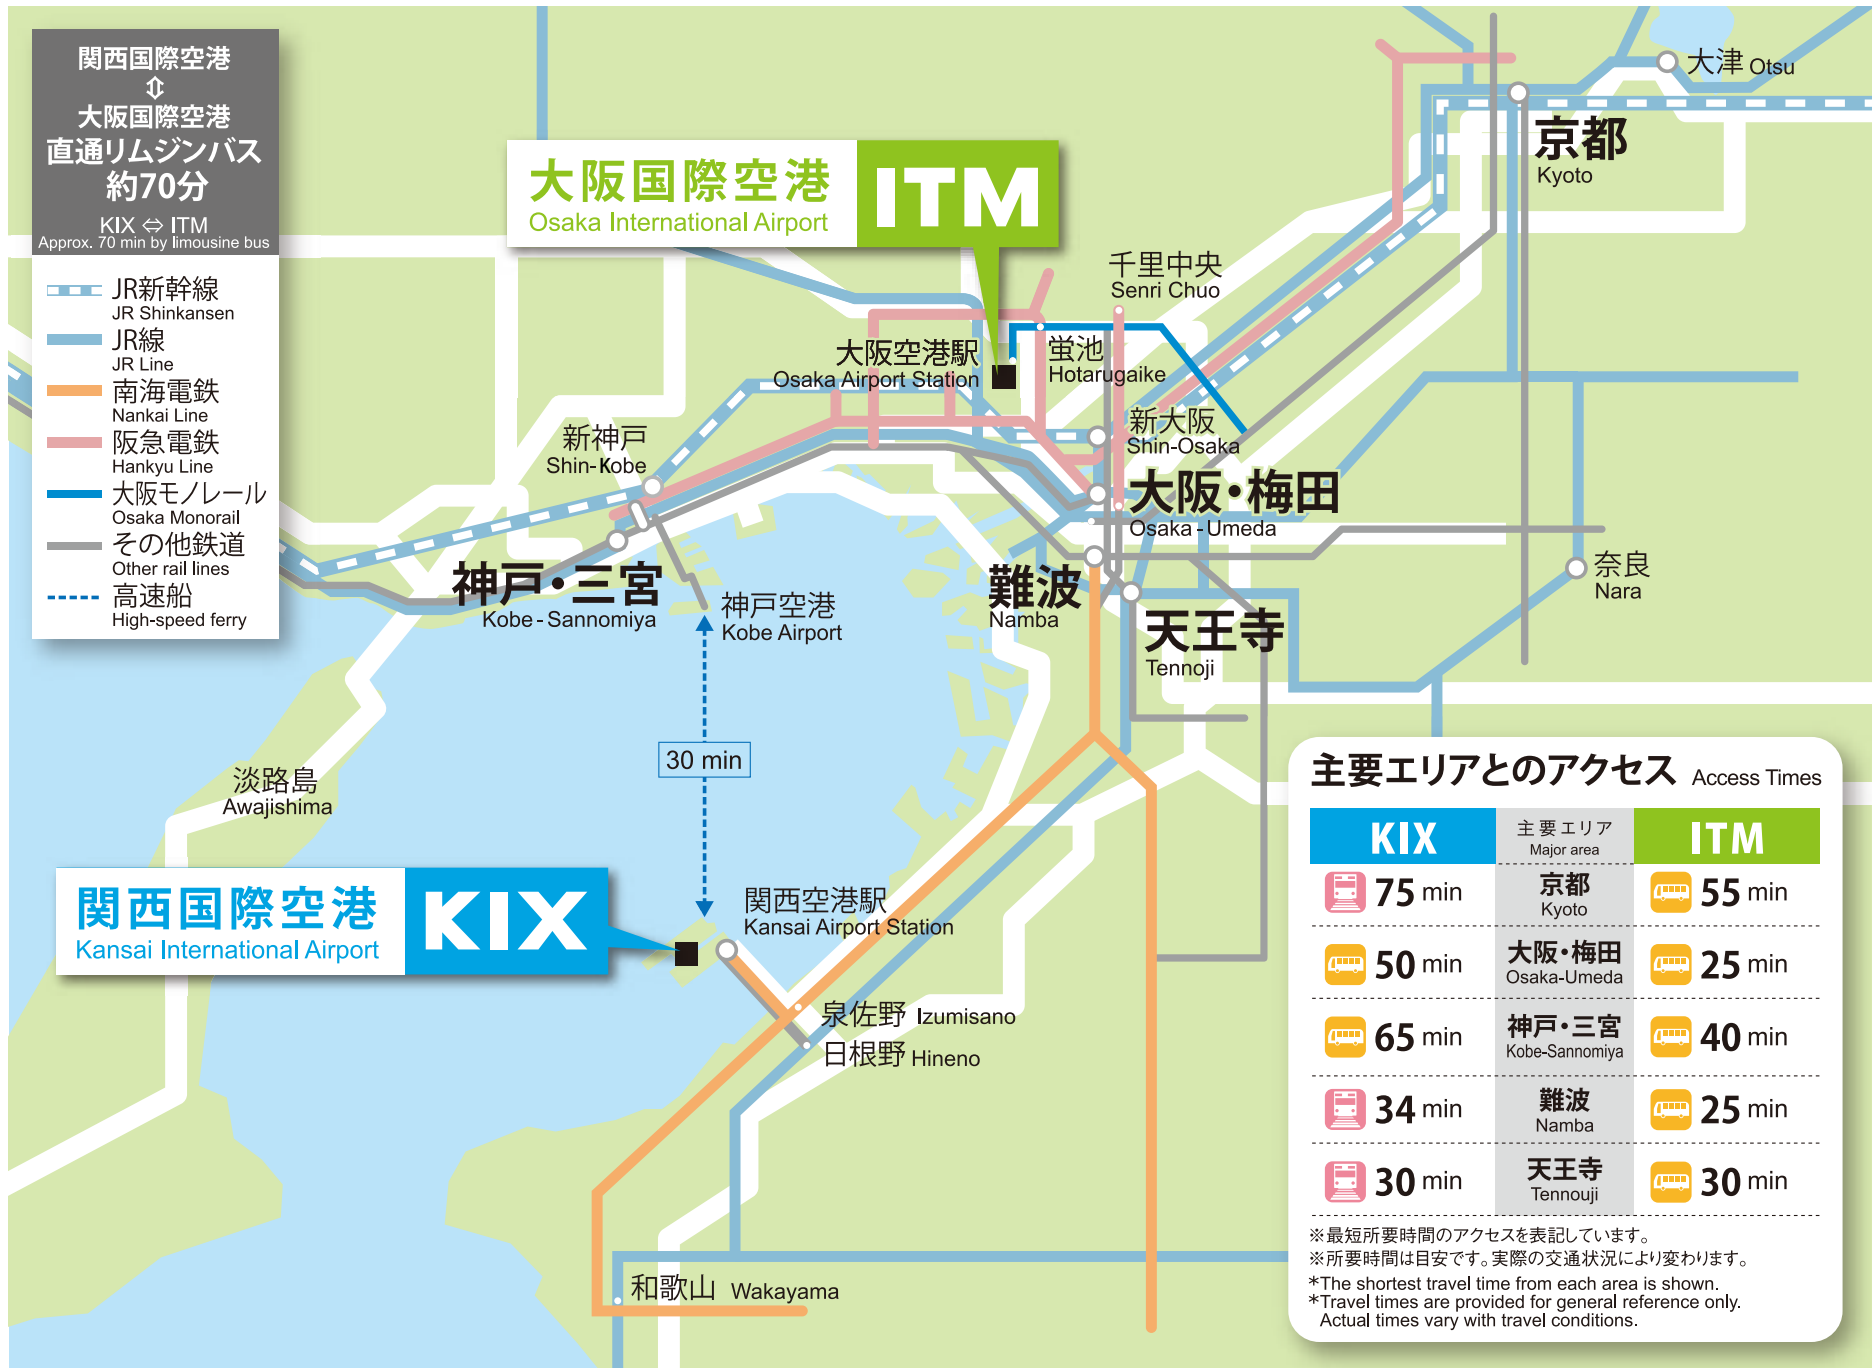

## 空港周辺交通網

関西国際空港  
⇕  
大阪国際空港  
直通リムジンバス  
約70分  
KIX ⇕ ITM  
Approx. 70 min by limousine bus

**大阪国際空港 ITM**  
Osaka International Airport

**関西国際空港 KIX**  
Kansai International Airport

**主要エリアとのアクセス Access Times**

KIX	主要エリア Major area	ITM
75 min	京都 Kyoto	55 min
50 min	大阪・梅田 Osaka-Umeda	25 min
65 min	神戸・三宮 Kobe-Sannomiya	40 min
34 min	難波 Namba	25 min
30 min	天王寺 Tennoji	30 min

※最短所要時間のアクセスを表記しています。  
 ※所要時間は目安です。実際の交通状況により変わります。  
 \*The shortest travel time from each area is shown.  
 \*Travel times are provided for general reference only.  
 Actual times vary with travel conditions.